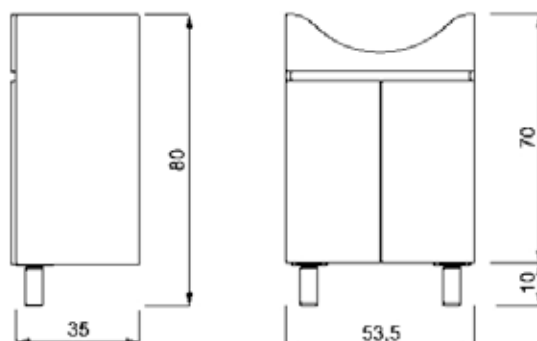

Mueble Parma 56

Blanco: JS001734130100

Chocolate: JS001734985100

Nogal: JS001734975100

Roble: JS001734980100

Especificaciones:

Lavamanos:

Lavamanos para empotrar sobre mueble

Con perforación de rebalse, para evitar inundaciones

Recomendado para baños medianos

Disponibles para grifería monomando, monoblock, 4" y 8"

Peso 15,2 kg. + -10%

Capacidad de agua: 5,3 L

Color blanco

Mueble:

Mueble para lavamanos full diseño

2 patas frontales regulables en altura

Fabricado en material MDP

2 puertas con bisagras de 35 mm cierre suave y repisa interior

Peso 14 kg +-10%

Elementos incluidos:

Set de quincallería

Lavamanos

Dimensiones en cm

Tolerancia dimensional:

Dimensiones menores a 20 cm: +-3%

Dimensiones mayores a 20 cm: 0,6 cms. máx.

Colores disponibles

Chocolate | Roble | Nogal | Blanco

Elementos para instalación (no incluidos):