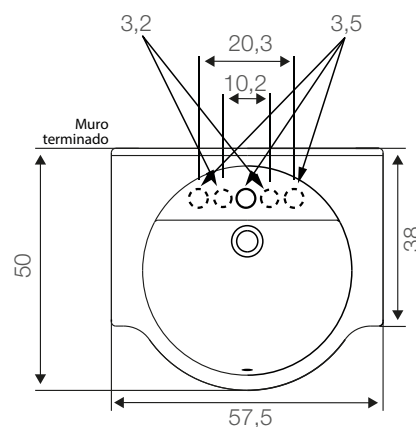

Mueble Parma 56

Blanco: JS001734130100

Chocolate: JS001734985100

Nogal: JS001734975100

Roble: JS001734980100

Especificaciones:

Lavamanos:

Lavamanos para empotrar sobre mueble

Con perforación de rebalse, para evitar inundaciones

Recomendado para baños medianos

Disponibles para grifería monomando, monoblock, 4" y 8"

Peso 15,2 kg. + -10%

Capacidad de agua: 5,3 L

Color blanco

Mueble:

Mueble para lavamanos full diseño

2 patas frontales regulables en altura

Fabricado en material MDP

2 puertas con bisagras de 35 mm cierre suave y repisa interior

Peso 14 kg +-10%

Elementos incluidos:

Set de quincallería

Lavamanos

Dimensiones en cm

Tolerancia dimensional:

Dimensiones menores a 20 cm: +-3%

Dimensiones mayores a 20 cm: 0,6 cms. máx.

Colores disponibles

Chocolate | Roble | Nogal | Blanco

Elementos para instalación (no incluidos):