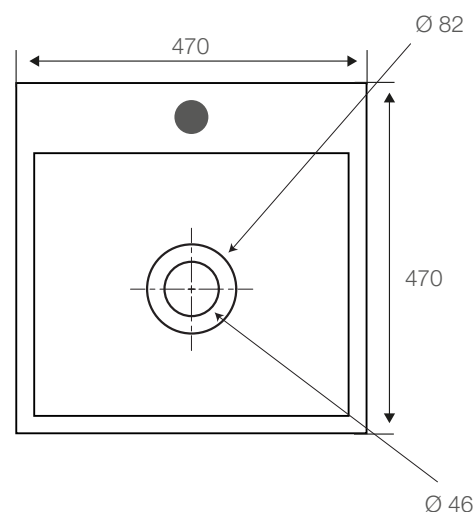

Fuentes Aria 47 Medium

Código: CSP168281301CB

Especificaciones:

Fuente de loza
Para grifería sobre fuente
Incluye desagüe
No incluye grifería
Perforación para grifería monomando o monoblock
Incluye argolla de rebalse
Capacidad de agua: 5,5 L
Peso fuente: 15,9 kg \pm 10%

Dimensiones en mm:

Tolerancia Dimensional:
Dimensiones menores a 20 cm: \pm 3%
Dimensiones mayores a 20 cm: 0,6 cm máx.

Elementos incluidos:

Desagüe push button

Elementos para instalación (no incluidos):

Grifería
Sifón