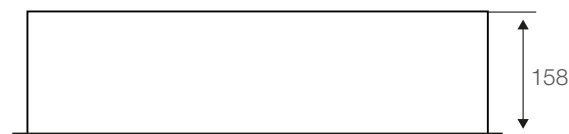

Fuentes Aria 47 Medium

Código: CSP168281301CB

Especificaciones:

Fuente de loza
Para grifería sobre fuente
Incluye desagüe
No incluye grifería
Perforación para grifería monomando o monoblock
Incluye argolla de rebalse
Capacidad de agua: 5,5 L
Peso fuente: 15,9 kg \pm 10%

Dimensiones en mm:

Tolerancia Dimensional:
Dimensiones menores a 20 cm: \pm 3%
Dimensiones mayores a 20 cm: 0,6 cm máx.

Elementos incluidos:

Desagüe push button

Elementos para instalación (no incluidos):

Grifería
Sifón