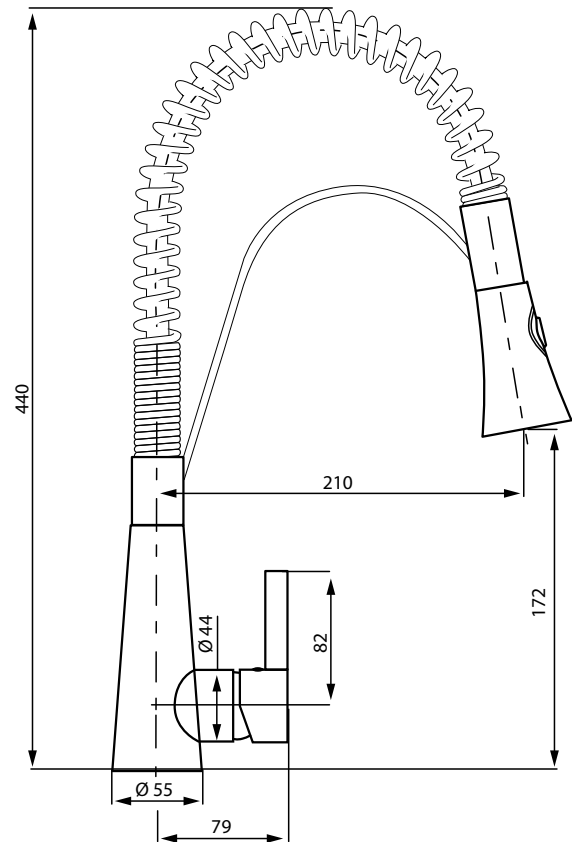

## Especificaciones:

Fabricado en metal cromado  
Larga duración y brillo inalterable  
Impide la corrosión  
No es tóxico  
Cartucho cerámico de 35 mm  
Conexión a la red con flexibles de 45 cm HI 1/2" x HE M10  
Aireador que regula la salida y caída del agua, permitiendo un funcionamiento silencioso y comfortable  
Indicador de agua fría y caliente  
Caño extraíble con flexible de 150 cm

## Elementos incluidos:

2 flexibles de 45 cm HI 1/2" x HE M10  
Caño extraíble con flexible de 150 cm

## Dimensiones en mm

Tolerancia dimensional: +/- 5%