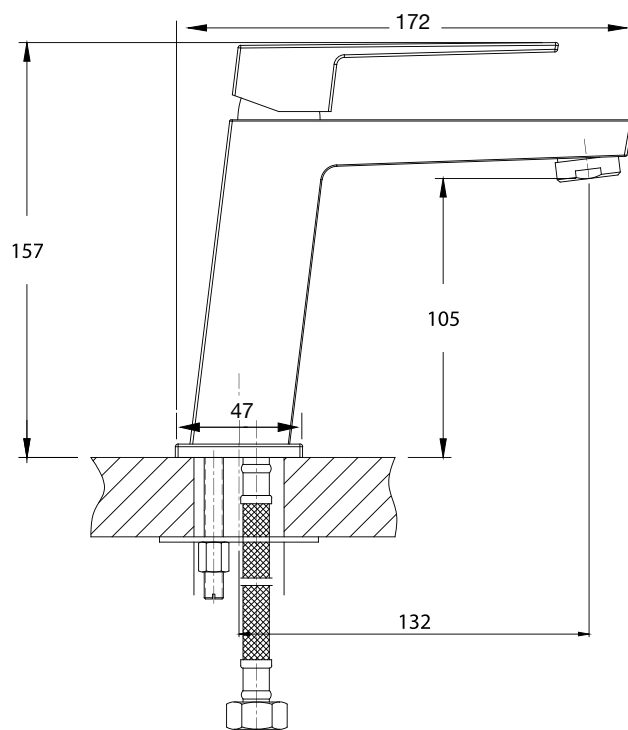

Monomando Lavamanos Verso

Código: SGLV65403061CB

Especificaciones:

Fabricado en metal cromado
Larga duración y brillo inalterable
Impide la corrosión
No es tóxico
Aireador que regula la salida y caída del agua, permitiendo un funcionamiento silencioso y confortable.
Cartucho cerámico anti ruido de 35 mm
Conexión a la red con flexibles de 45 cm HI 1/2" x HE M10
Indicador de agua fría y caliente
Color cromado

Elementos incluidos:

Base auxiliar para una óptima instalación
2 flexibles de 45 cm HI 1/2" x HE M10

Dimensiones en mm

Tolerancia dimensional: +- 5%

Elementos para instalación (no incluidos):