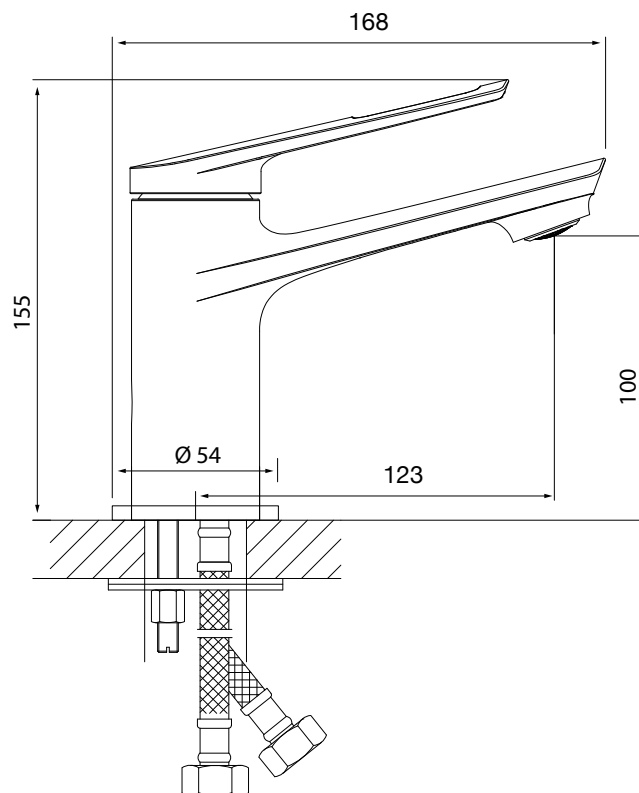

Monomando Lavamanos Mallorca

Código: SGLV65373061CB

Especificaciones:

Fabricado en metal cromado
Larga duración y brillo inalterable
Impide la corrosión
No es tóxico
Aireador que regula la salida y caída del agua, permitiendo un funcionamiento silencioso y confortable.
Cartucho cerámico de 35 mm
Conexión a la red con flexibles de 45 cm HI 1/2" x HE M10
Indicador de agua fría y caliente
Color cromado

Dimensiones en mm

Tolerancia dimensional: +- 5%

Elementos incluidos:

Base auxiliar para una óptima instalación
2 flexibles de 45 cm HI 1/2" x HE M10

Elementos para instalación (no incluidos):